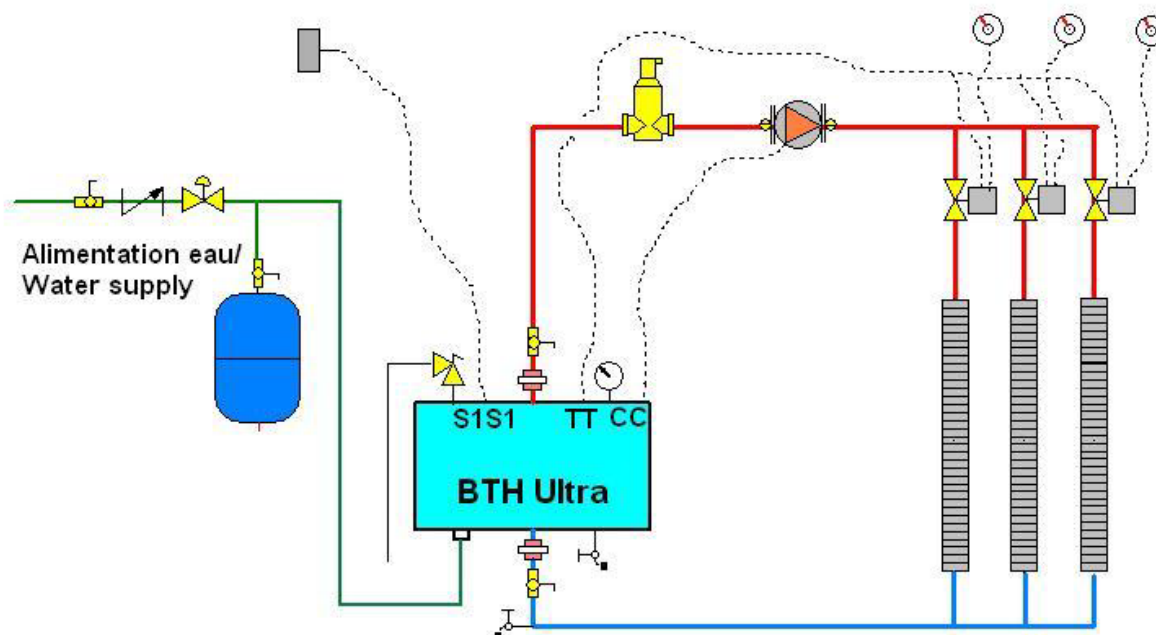

CHAUDIÈRE ÉLECTRIQUE "BTH ULTRA" ELECTRIC BOILER
Installation type sur systèmes avec valves électriques de zone
Typical installation on systems with electric zone valves

Réservoir d'expansion/
Expansion tank

Réducteur pression
Pressure reducer

Séparateur d'air
Air separator

Pompe Circulatrice/
Circulating pump

Soupape de sûreté/
Pressure relief valve

Valve de zone
Zone valve

Thermostat de zone/
Zone thermostat