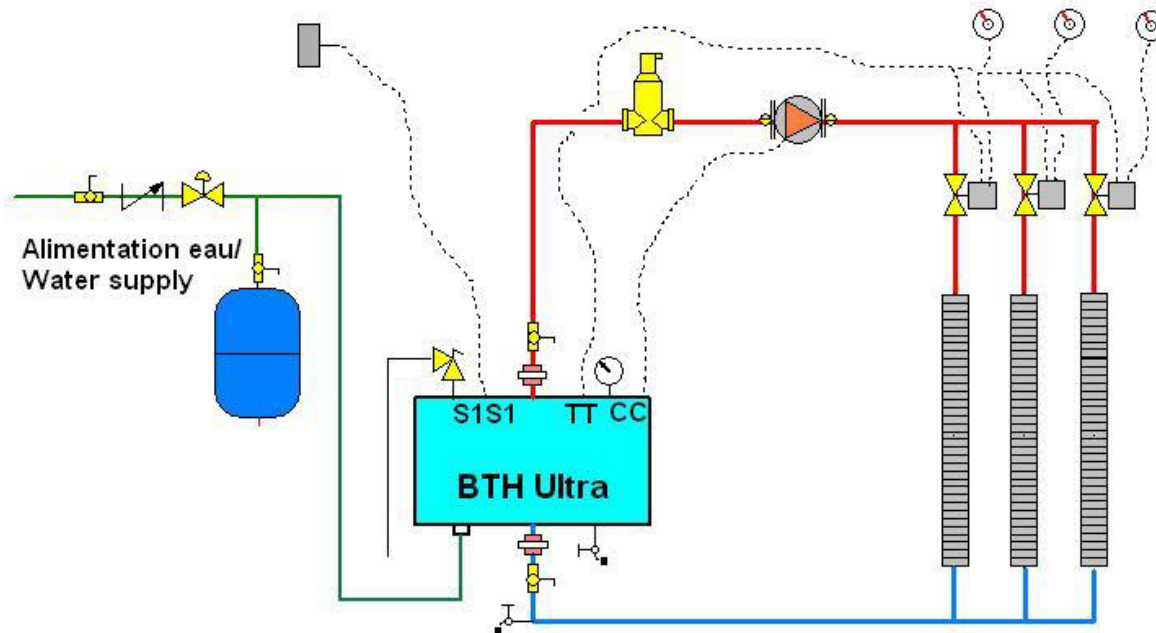

CHAUDIÈRE ÉLECTRIQUE "BTH ULTRA" ELECTRIC BOILER
Installation type sur systèmes avec valves électriques de zone
Typical installation on systems with electric zone valves

Réservoir d'expansion/
Expansion tank

Réducteur pression
Pressure reducer

Séparateur d'air
Air separator

Pompe Circulatrice/
Circulating pump

Soupape de sûreté/
Pressure relief valve

Valve de zone
Zone valve

Thermostat de zone/
Zone thermostat